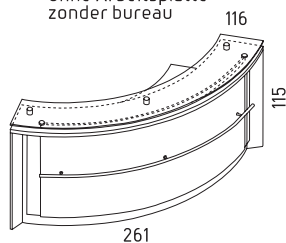

E1
E2 bez biurka
without desk
ohne Arbeitsplatte
zonder bureau