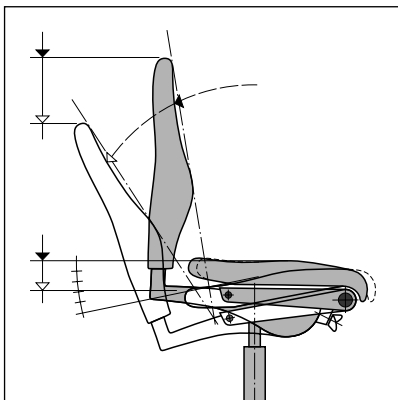

64-3078
zitbreedte 45 cm

64-7078
zitbreedte 45 cm

64-3578
zitbreedte 45 cm

64-7578
zitbreedte 45 cm

64-4078
zitbreedte 48,5 cm

64-8078
zitbreedte 48,5 cm

64-4578
zitbreedte 48,5 cm

64-8578
zitbreedte 48,5 cm

Ondersteuning op de werkplek. De giroflex 64 beschikt over een tweezone-zitprofiel. Het achterste gedeelte van de zitting ondersteunt het bekkengebied en voorkomt het uit de stoel glijden. Het voorste zitvlak neigt in een hoek van 7° naar voren, zodat de druk van de dijbenen wordt weggenomen. Het beproefde punt-synchrone Organicmove-mechanisme, het kracht- en bewegingscentrum van de stoel, maakt een optimale actieve zithouding mogelijk. Individuele instellingen als zitdiepte en rugleuninghoogte kunnen comfortabel al zittend worden vastgelegd.