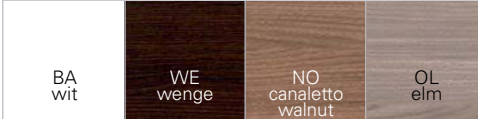

Modulaire balies in heldere lijnen. Uitgevoerd in duurzaam melamine en prachtig afgewerkt met fraaie verstek-hoeken.

De opzet elementen zijn leverbaar in melamine, leder of lakkleuren. Ruime keuze uit diverse hoge en lage modules.

Balie modules, zijpanelen, (top)bladen en lage counters

Melamine kleuren

Opzet elementen

Melamine kleuren

Mat lak kleuren (standaard)

Mat lak special of eigen RAL kleur (meerprijs 236.- per opzetelement)

Leder kleuren (meerprijs)

Metalen elementen

Kleuren

1. LED verlichting onder opzetelementen.
2. Lage baliemodule in diverse breedtes leverbaar.
3. Werkplekverlichting (LED met soft touch).
4. Kabeldoorvoerlemp met borstelaafwerking incl. kabelbak.
5. Opzetmodule in diverse afwerkingen en maatvoeringen.

Opstelling	br x d x h (cm)	Code	Opzetelement		
			Melamine	Lak	Leder
	126 x 88 x 113	Z2C71	1081.-	1324.-	1442.-
	126 x 88 x 113	Z2C72	1137.-	1424.-	1560.-
	126 x 88 x 113	Z2C73	1229.-	1599.-	1714.-
	206 x 88 x 113	Z2C04	1479.-	1722.-	1840.-
	246 x 88 x 113	Z2C01	1564.-	1851.-	1988.-
	286 x 88 x 113	Z2C02	1650.-	1983.-	2135.-
	326 x 88 x 113	Z2C03	1763.-	2135.-	2300.-
	285 x 88 x 113	Z2C05	2099.-	2386.-	2522.-
	305 x 88 x 113	Z2C06	2153.-	2486.-	2638.-
	325 x 88 x 113	Z2C07	2225.-	2598.-	2762.-
	366 x 88 x 113	Z2C10	2435.-	3012.-	3282.-
	426 x 88 x 113	Z2C11	2576.-	3241.-	3546.-
	486 x 88 x 113	Z2C12	2762.-	3505.-	3835.-
	405 x 88 x 113	Z2C20	2972.-	3548.-	3819.-
	445 x 88 x 113	Z2C21	3080.-	3745.-	4050.-
	485 x 88 x 113	Z2C22	3224.-	3971.-	4298.-
	365,5 x 205,5 x 113	Z2C25	3203.-	3776.-	4050.-
	405,5 x 245,5 x 113	Z2C26	3366.-	4029.-	4336.-
	445 x 231 x 113	Z2C30	4363.-	4939.-	5210.-
	485 x 251 x 113	Z2C31	4567.-	5231.-	5537.-
	432 x 88 x 113	Z2C35	3176.-	4038.-	4448.-
	492 x 88 x 113	Z2C36	3360.-	4355.-	4815.-