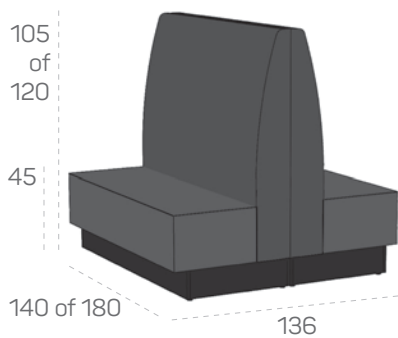

Units

Units coupébanken
comfortabel aanschuiven

Units coupébank
• hoogte 105 cm
• breedte 140 en 180 cm

Units coupébank
• hoogte 120 cm
• breedte 140 en 180 cm

Units dubbele coupébank
• hoogte 105 en 120 cm
• breedte 140 en 180 cm

Units hoেকেlement
• hoogte 105 en 120 cm
• diepte 68/70 cm

Units

coupébank
hoogte: 105 cm
breedte: 140 of 180 cm

coupébank
hoogte: 120 cm
breedte: 140 of 180 cm

dubbele coupébank
hoogte: 105 of 120 cm
breedte: 140 of 180 cm

hoekbank
hoogte: 105 of 120 cm
breedte/diepte: 68 cm

Algemeen:

- zithoogte: 45 cm.
- zitdiepte: 46 cm.
- diepte zonder achterwand: 68 cm.
- diepte met achterwand: 70 cm.
- plinthoogte: 16 cm.
- breedtes: 140 cm en 180 cm.
- plint standaard in kleur antraciet, andere kleuren optioneel.