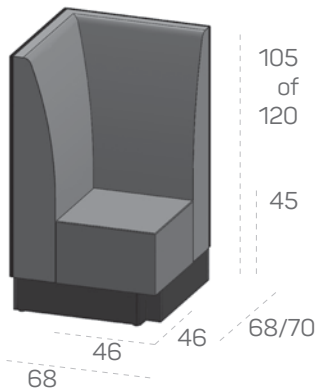

Units

Units coupébanken
comfortabel aanschuiven

Units coupébank
• hoogte 105 cm
• breedte 140 en 180 cm

Units coupébank
• hoogte 120 cm
• breedte 140 en 180 cm

Units dubbele coupébank
• hoogte 105 en 120 cm
• breedte 140 en 180 cm

Units hoেকেlement
• hoogte 105 en 120 cm
• diepte 68/70 cm

Units

coupébank
hoogte: 105 cm
breedte: 140 of 180 cm

coupébank
hoogte: 120 cm
breedte: 140 of 180 cm

dubbele coupébank
hoogte: 105 of 120 cm
breedte: 140 of 180 cm

hoekbank
hoogte: 105 of 120 cm
breedte/diepte: 68 cm

Algemeen:

- zithoogte: 45 cm.
- zitdiepte: 46 cm.
- diepte zonder achterwand: 68 cm.
- diepte met achterwand: 70 cm.
- plinthoogte: 16 cm.
- breedtes: 140 cm en 180 cm.
- plint standaard in kleur antraciet, andere kleuren optioneel.