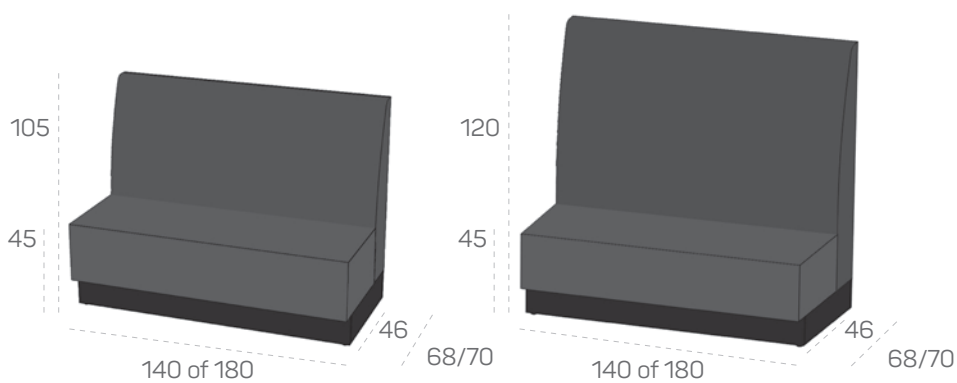

Units

Units coupébanken
comfortabel aanschuiven

Units coupébank
• hoogte 105 cm
• breedte 140 en 180 cm

Units coupébank
• hoogte 120 cm
• breedte 140 en 180 cm

Units dubbele coupébank
• hoogte 105 en 120 cm
• breedte 140 en 180 cm

Units hoেকেlement
• hoogte 105 en 120 cm
• diepte 68/70 cm

Units

coupébank
hoogte: 105 cm
breedte: 140 of 180 cm

coupébank
hoogte: 120 cm
breedte: 140 of 180 cm

dubbele coupébank
hoogte: 105 of 120 cm
breedte: 140 of 180 cm

hoekbank
hoogte: 105 of 120 cm
breedte/diepte: 68 cm

Algemeen:

- zithoogte: 45 cm.
- zitdiepte: 46 cm.
- diepte zonder achterwand: 68 cm.
- diepte met achterwand: 70 cm.
- plinthoogte: 16 cm.
- breedtes: 140 cm en 180 cm.
- plint standaard in kleur antraciet, andere kleuren optioneel.