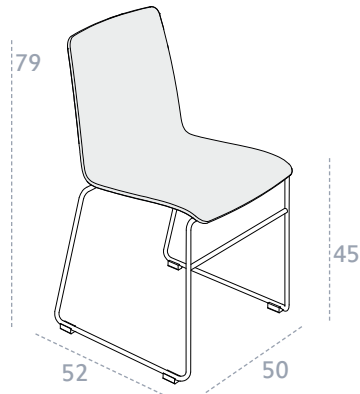

Volle zaal

Pit is koppelbaar

Zowel de vierpoots- als de slede-uitvoering van de Pit is koppelbaar. De slede heeft een zeer praktische vloerkoppeling; de vierpoots-uitvoering een framekoppeling. Bovendien zijn beide uitvoeringen stapelbaar, ook met armleggers.

Vergaderen met Pit

Comfortabel vergaderen met de gestoffeerde Pit-stoel. Kies voor leer, stamskin of één van onze milieuvriendelijke stoffen. Mét armleger is de Pit nog comfortabeler.

Op rolletjes

De Pit met de verrijdbare gepolijste kruisvoet is hip en eigentijds! De stoel kan draaien en is in hoogte verstelbaar. De comfortabele kuip is in verschillende variaties leverbaar: gelakt, gebeitst, gestoffeerd. Met de armleuningen biedt de Pit nog meer comfort.

Pit:

Onderstel:

- draadframe, stapelbaar:
Ø 12 mm., geëpoxeerd of verchromd

- vierpoots, stapelbaar:
Ø 19x2 mm., geëpoxeerd of verchromd

- houten frame:
Ø 38 mm., gelakt of gebeitst

Kuip:

- gelakt, gebeitst, zitting stofset
of volledig gestoffeerd