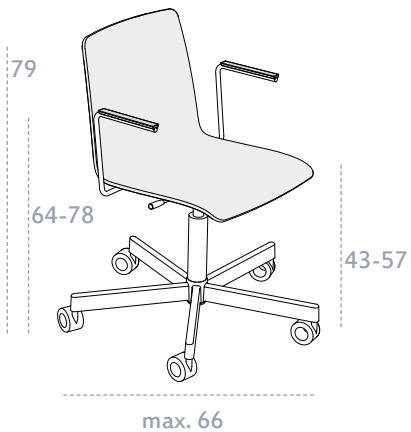

Pit kan overal

Opvallende barstoel met een comfortabele zit; dat is de Pit. Het frame van gerecycled staal kan verchromd worden óf worden geëpoxeerd in kleur. De houten kuip is van duurzaam PEFC-hout en kan gebeitst, gelakt of gestoffeerd worden.

Volle zaal

Pit is koppelbaar

Zowel de vierpoots- als de slede-uitvoering van de Pit is koppelbaar. De slede heeft een zeer praktische vloerkoppeling; de vierpoots-uitvoering een framekoppeling. Bovendien zijn beide uitvoeringen stapelbaar, ook met armleggers.

Vergaderen met Pit

Comfortabel vergaderen met de gestoffeerde Pit-stoel. Kies voor leer, stamskin of één van onze milieuvriendelijke stoffen. Mét armleger is de Pit nog comfortabeler.

Op rolletjes

De Pit met de verrijdbare gepolijste kruisvoet is hip en eigentijds! De stoel kan draaien en is in hoogte verstelbaar. De comfortabele kuip is in verschillende variaties leverbaar: gelakt, gebeitst, gestoffeerd. Met de armleuningen biedt de Pit nog meer comfort.

Pit:

Onderstel:

- draadframe, stapelbaar:
Ø 12 mm., geëpoxeerd of verchromd

- vierpoots, stapelbaar:
Ø 19x2 mm., geëpoxeerd of verchromd

- houten frame:
Ø 38 mm., gelakt of gebeitst

Kuip:

- gelakt, gebeitst, zitting stofset
of volledig gestoffeerd