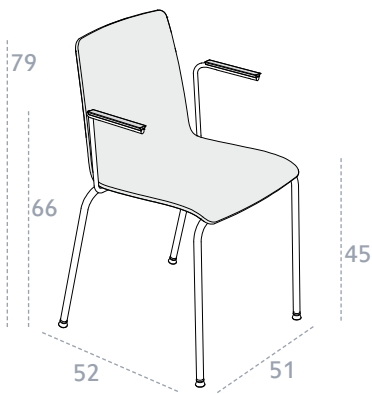

Volle zaal

Pit is koppelbaar

Zowel de vierpoots- als de slede-uitvoering van de Pit is koppelbaar. De slede heeft een zeer praktische vloerkoppeling; de vierpoots-uitvoering een framekoppeling. Bovendien zijn beide uitvoeringen stapelbaar, ook met armleggers.

Vergaderen met Pit

Comfortabel vergaderen met de gestoffeerde Pit-stoel. Kies voor leer, stamskin of één van onze milieuvriendelijke stoffen. Mét armleger is de Pit nog comfortabeler.

Op rolletjes

De Pit met de verrijdbare gepolijste kruisvoet is hip en eigentijds! De stoel kan draaien en is in hoogte verstelbaar. De comfortabele kuip is in verschillende variaties leverbaar: gelakt, gebeitst, gestoffeerd. Met de armleuningen biedt de Pit nog meer comfort.

Pit:

Onderstel:

- draadframe, stapelbaar:
Ø 12 mm., geëpoxeerd of verchromd

- vierpoots, stapelbaar:
Ø 19x2 mm., geëpoxeerd of verchromd

- houten frame:
Ø 38 mm., gelakt of gebeitst

Kuip:

- gelakt, gebeitst, zitting stofset
of volledig gestoffeerd