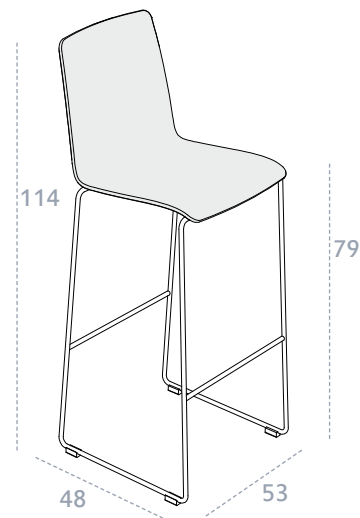

Volle zaal

Pit is koppelbaar

Zowel de vierpoots- als de slede-uitvoering van de Pit is koppelbaar. De slede heeft een zeer praktische vloerkoppeling; de vierpoots-uitvoering een framekoppeling. Bovendien zijn beide uitvoeringen stapelbaar, ook met armleggers.

Pit:

Onderstel:

- draadframe, stapelbaar:
Ø 12 mm., geëpoxeerd of verchromd

- vierpoots, stapelbaar:
Ø 19x2 mm., geëpoxeerd of verchromd

- houten frame:
Ø 38 mm., gelakt of gebeitst

Kuip:

- gelakt, gebeitst, zitting stofset
of volledig gestoffeerd