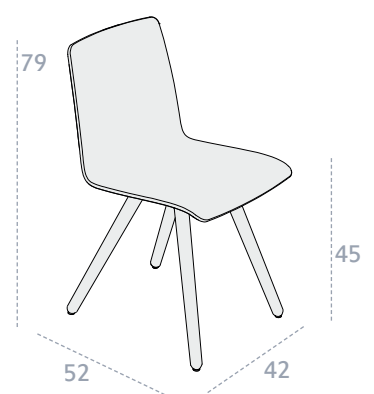

Volle zaal

Pit is koppelbaar

Zowel de vierpoots- als de slede-uitvoering van de Pit is koppelbaar. De slede heeft een zeer praktische vloerkoppeling; de vierpoots-uitvoering een framekoppeling. Bovendien zijn beide uitvoeringen stapelbaar, ook met armleggers.

Vergaderen met Pit

Comfortabel vergaderen met de gestoffeerde Pit-stoel. Kies voor leer, stamskin of één van onze milieuvriendelijke stoffen. Mét armleger is de Pit nog comfortabeler.

Op rolletjes

De Pit met de verrijdbare gepolijste kruisvoet is hip en eigentijds! De stoel kan draaien en is in hoogte verstelbaar. De comfortabele kuip is in verschillende variaties leverbaar: gelakt, gebeitst, gestoffeerd. Met de armleuningen biedt de Pit nog meer comfort.

Pit:

Onderstel:

- draadframe, stapelbaar:
Ø 12 mm., geëpoxeerd of verchromd

- vierpoots, stapelbaar:
Ø 19x2 mm., geëpoxeerd of verchromd

- houten frame:
Ø 38 mm., gelakt of gebeitst

Kuip:

- gelakt, gebeitst, zitting stofset
of volledig gestoffeerd