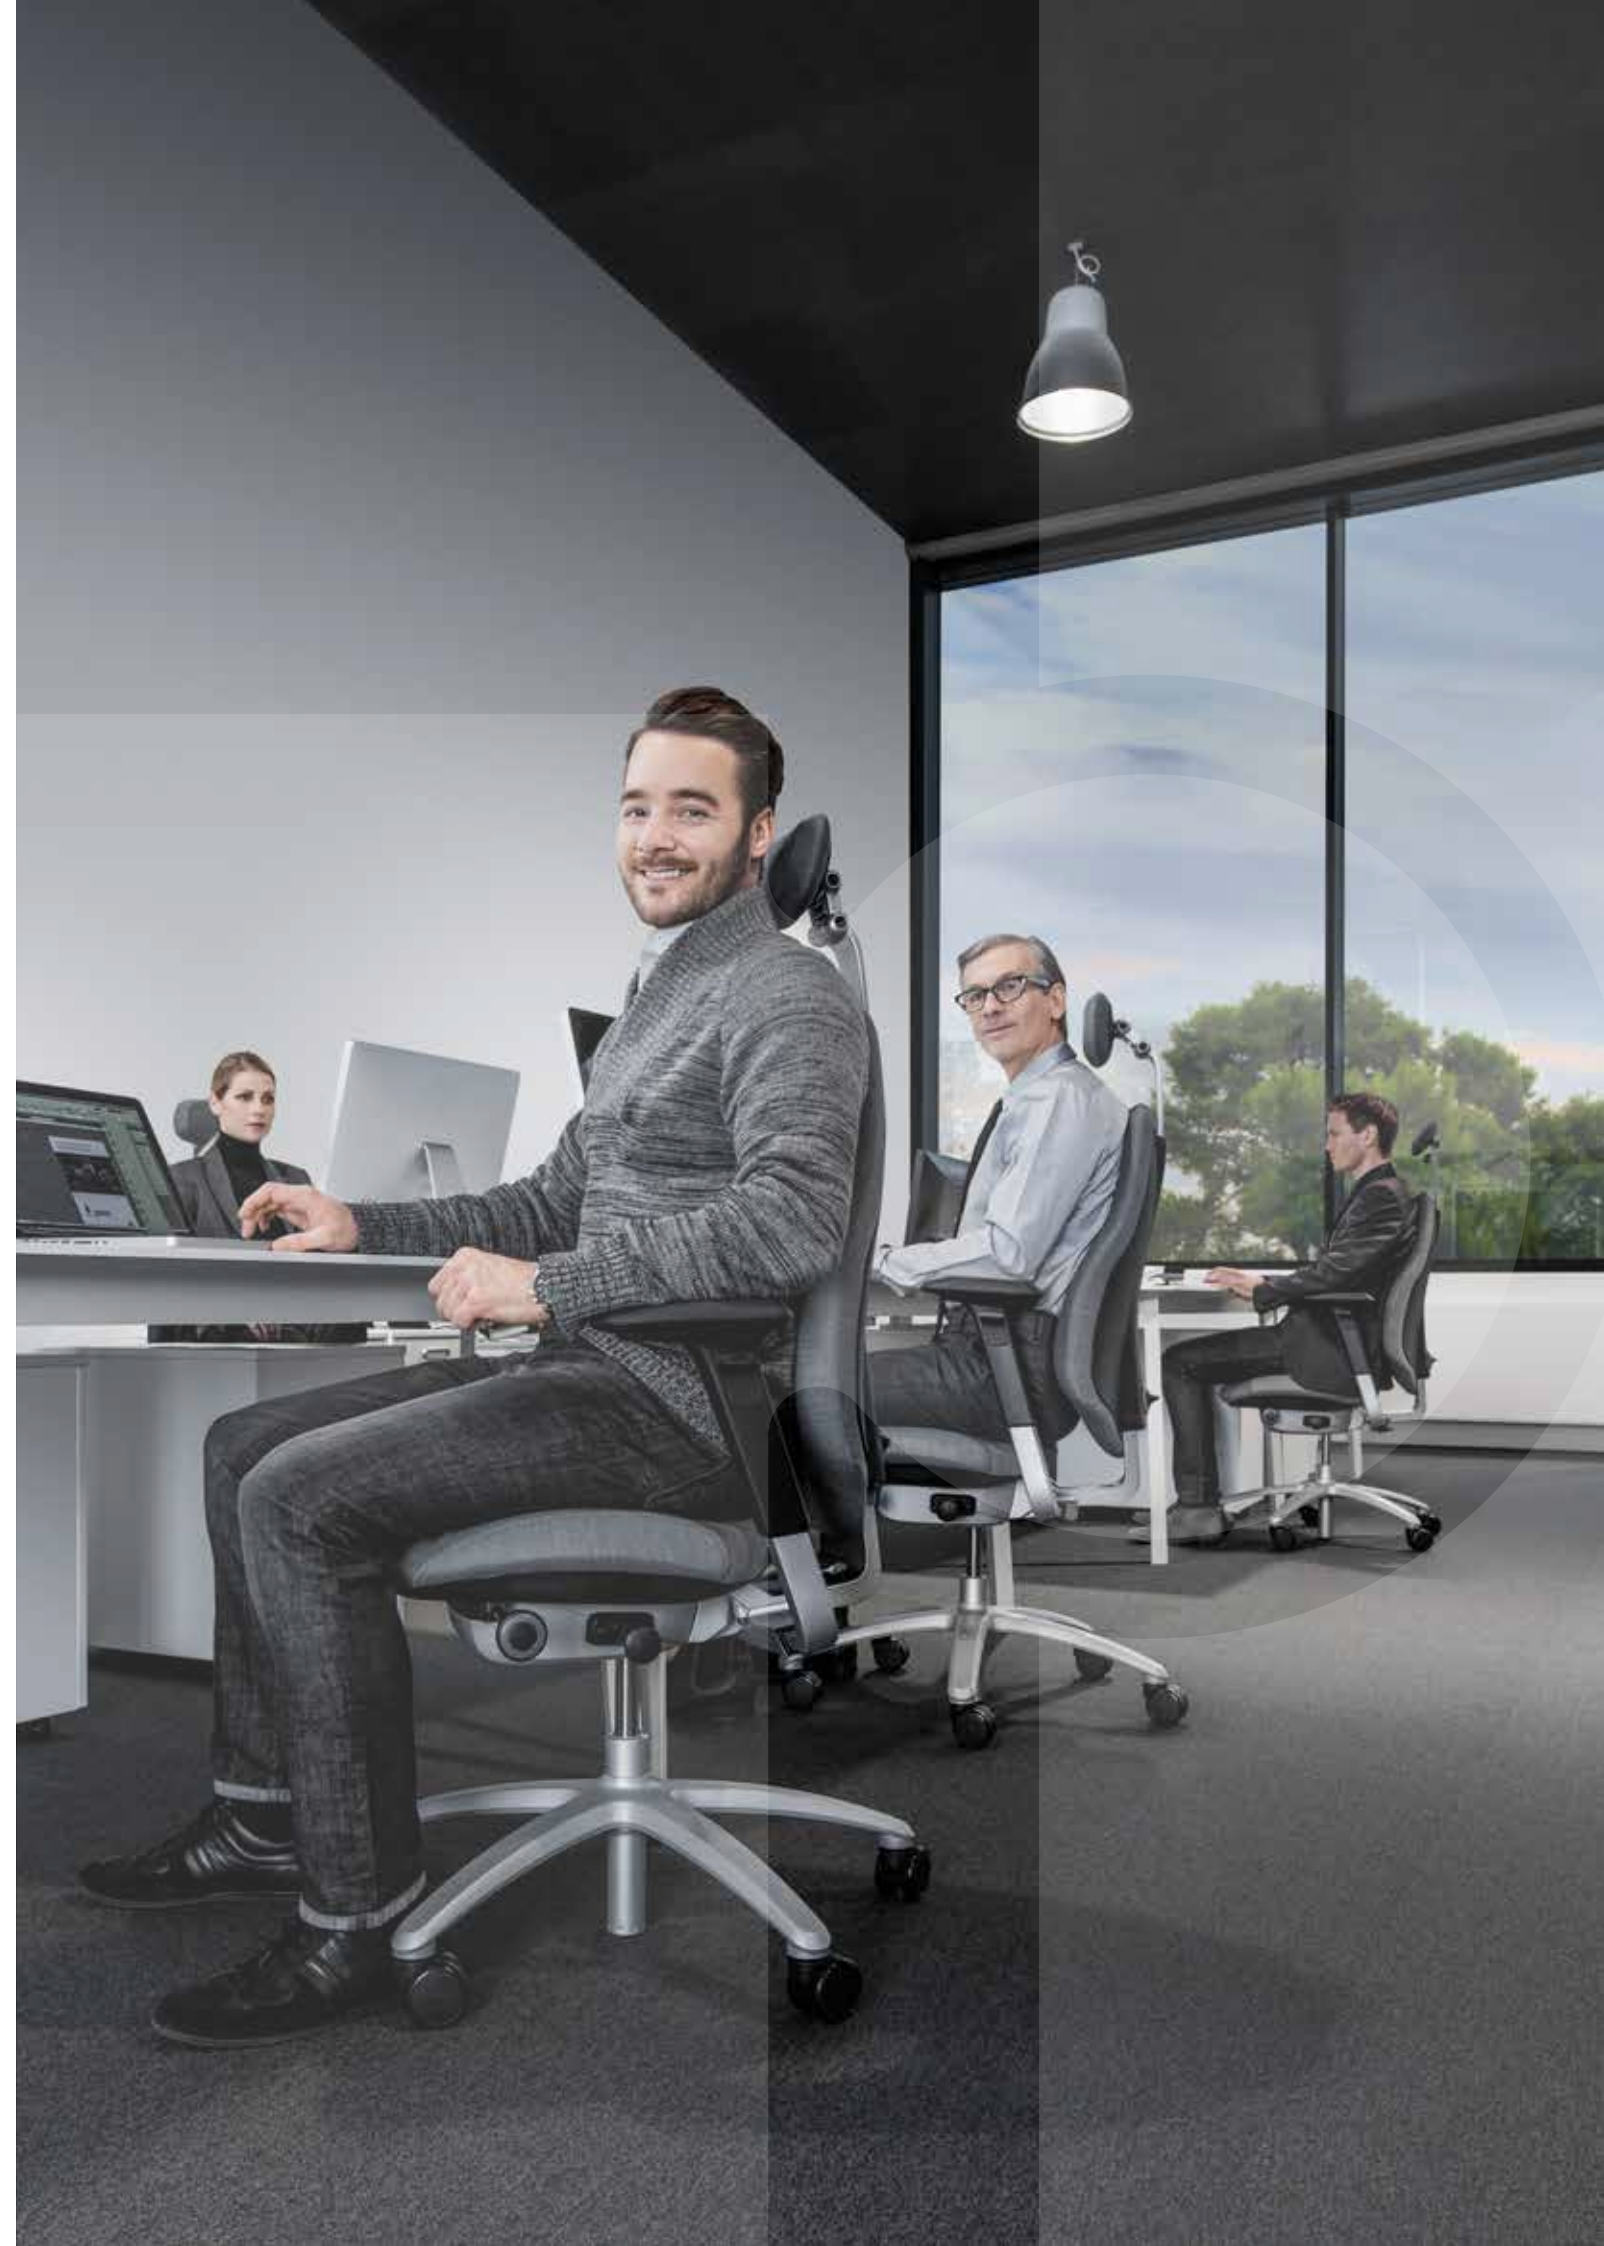

EEN UITNODIGEND DESIGN

Met de RH Mereo hebben we gestreefd naar een werkstoel waarbij iedereen het gevoel heeft dat de stoel op maat gemaakt is. Hardwerkende mensen die lange dagen maken profiteren van de dynamische ergonomie van RH. Een moderne stoel die gedeeld en verplaatst kan worden en daarmee tegemoet komt aan de eisen van een flexibele werkplek. Een veelzijdige en functionele stoel die veel mensen aanspreekt. Wij vinden dat onze missie geslaagd is.

EEN STOEL VOOR IEDEREEN

Na een kleine aanpassing is de RH Mereo geschikt voor iedere gebruiker. Ongeacht wat uw lichaamsbouw is. Een stoel die iedereen past en waarin iedereen actief kan zitten. De RH Mereo is getest aan de hand van internationale normen en standaarden, met uitstekende resultaten. Hij is stevig, eenvoudig uit te breiden, duurzaam en levert jarenlang een positieve bijdrage aan iedere werkplek. De RH Mereo is de enige stoel die u nodig hebt.

ZIEN EN ERVAREN

Bij de RH Mereo hangen vorm en functie nauw samen. Alles heeft een reden en een doel. Hij is door en door precies, logisch en intuïtief. Innovatie en design worden gecombineerd met nieuwe technologie en Scandinavische kwaliteit. Een RH Mereo moet je zien en ervaren. Ergonomie en comfort zitten van binnen verborgen en komen aan de buitenkant tot uitdrukking. Zodra u in een RH Mereo plaatsneemt, ervaart u wat wij hiermee bedoelen.

EENVOUDIG AAN TE PASSEN

Het 2PP™-principe van een RH Mereo zorgt voor een actieve zithouding. U hoeft alleen maar te gaan zitten, de stoel aan uw lichaam aan te passen en u zult genieten van de soepele bewegingen. De hoek van de rugleuning, de hoofdsteun en de armleggers zijn intuïtief goed afgesteld. Met de RH Mereo is dynamische ergonomie voor iedereen bereikbaar. U zit altijd in de juiste werkhouding, dag in, dag uit. In een handomdraai.