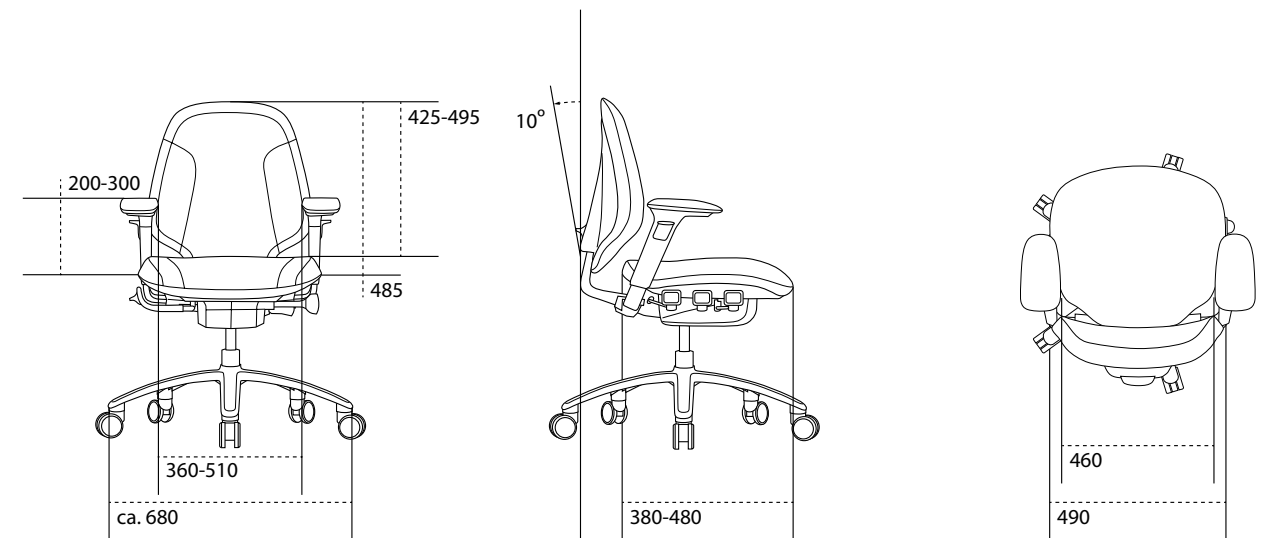

RH Mereo 220

Zitdiepte	470 mm
Zitbreedte	480 mm
Zithoogte	400-510 mm
Gemiddelde breedte rugleuning	470 mm
Gemiddelde hoogte rugleuning	630 mm
Hoogte armlegger boven zitting	200-300 mm

RH Mereo 200

Zitdiepte	470 mm
Zitbreedte	480 mm
Zithoogte	400-510 mm
Gemiddelde breedte rugleuning	450 mm
Gemiddelde hoogte rugleuning	475 mm
Hoogte armlegger boven zitting	200-300 mm