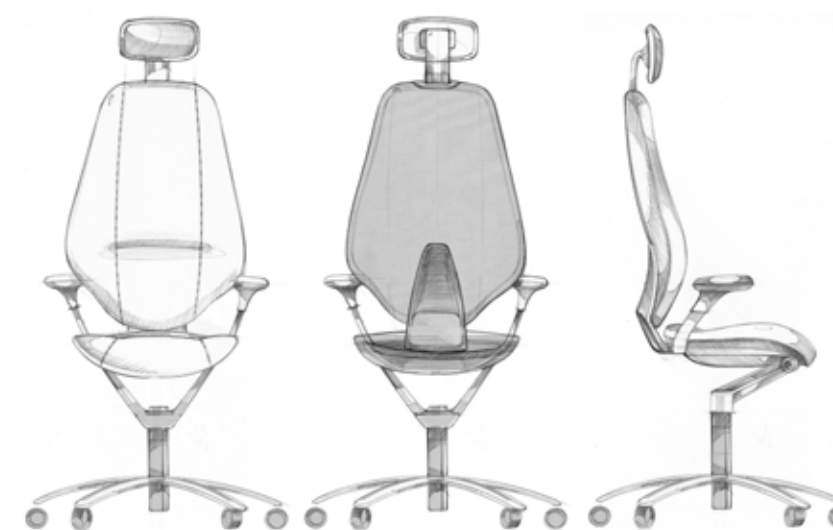

MISSIE VOLBRACHT

De missie van RH was om een werkstoel te maken waarmee ergonomisch werken voor iedereen binnen handbereik kwam. Zonder concessies te doen op het gebied van design. Een stoel die iedereen beter laat presteren en die een doorbraak betekent op de markt. We zijn uitgegaan van de werksituatie van onze gebruikers en van hun behoeften en wensen. Veryday bleek de juiste partner te zijn om deze missie tot een goed einde te brengen.

HET DESIGNPROCES

RH Mereo is het resultaat van een gezamenlijke aanpak, gericht op de gebruiker. Gedurende dit proces werden de gebruiksaspecten en de esthetische aspecten langzaam maar zeker vormgegeven en bijgeschaafd. Dit leidde tot een hoogwaardig Scandinavisch design met innovatieve ergonomie, dat voldoet aan de eisen op het gebied van esthetiek en milieuvriendelijkheid. RH Mereo is een complete RH-stoel, waarin gebruiksvriendelijkheid, een fraai ontwerp en uitstekende prestaties hand in hand gaan. Een werkstoel die een bijdrage levert aan de prestaties van u en uw bedrijf.

“Door en door RH, ergonomisch volmaakt, zonder concessies te doen aan de waarden van RH.”

Joakim Ahlström,
Industrial designer/Partner
Ergonomidesign / Veryday