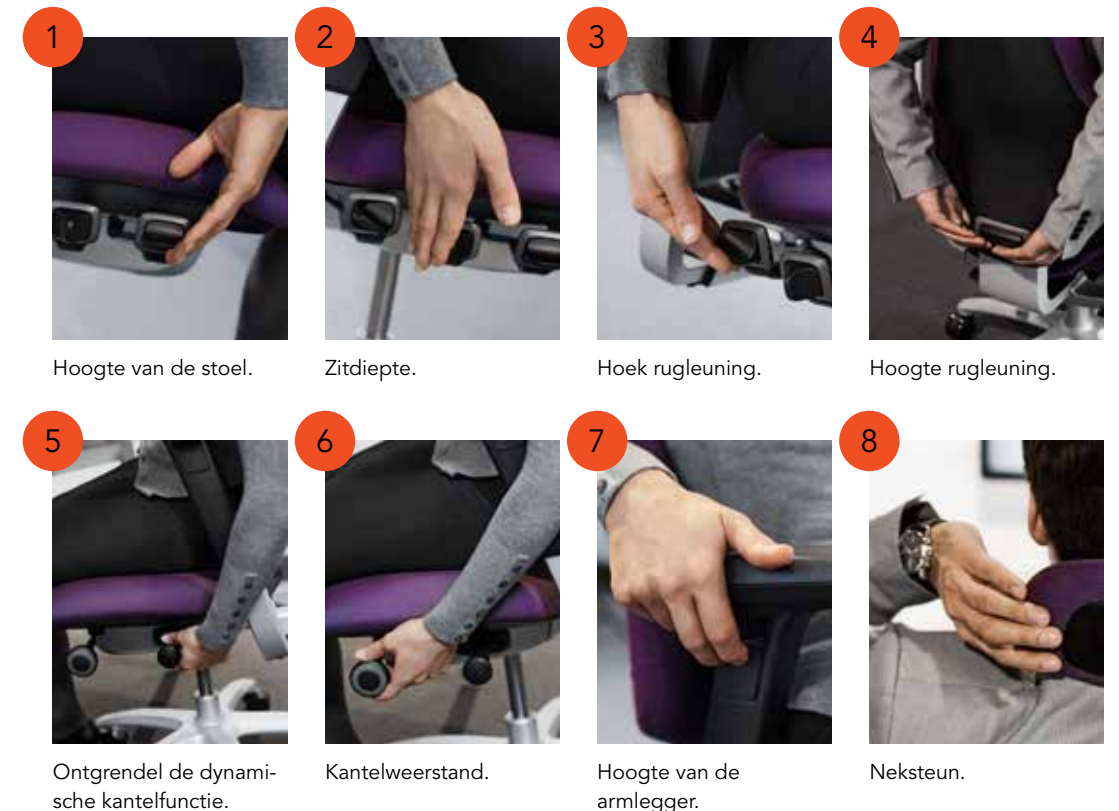

DE RH MEROO IS IN EEN HANDOMDRAAI AAN TE PASSEN AAN UW LICHAAM: