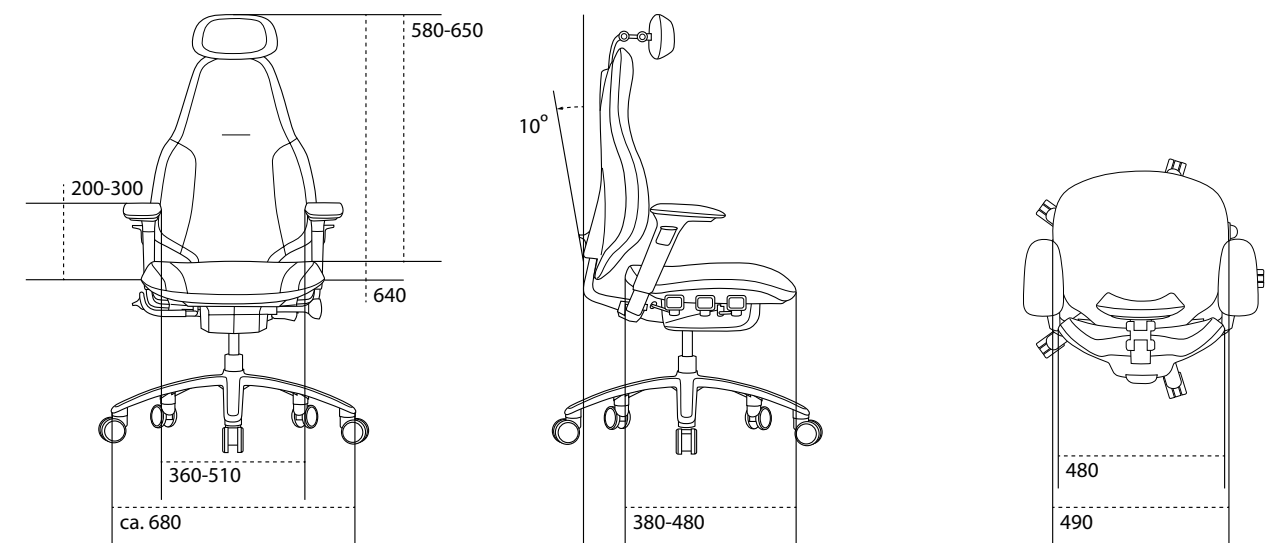

RH Mereo 220

Zitdiepte	470 mm
Zitbreedte	480 mm
Zithoogte	400-510 mm
Gemiddelde breedte rugleuning	470 mm
Gemiddelde hoogte rugleuning	630 mm
Hoogte armlegger boven zitting	200-300 mm

RH Mereo 200

Zitdiepte	470 mm
Zitbreedte	480 mm
Zithoogte	400-510 mm
Gemiddelde breedte rugleuning	450 mm
Gemiddelde hoogte rugleuning	475 mm
Hoogte armlegger boven zitting	200-300 mm