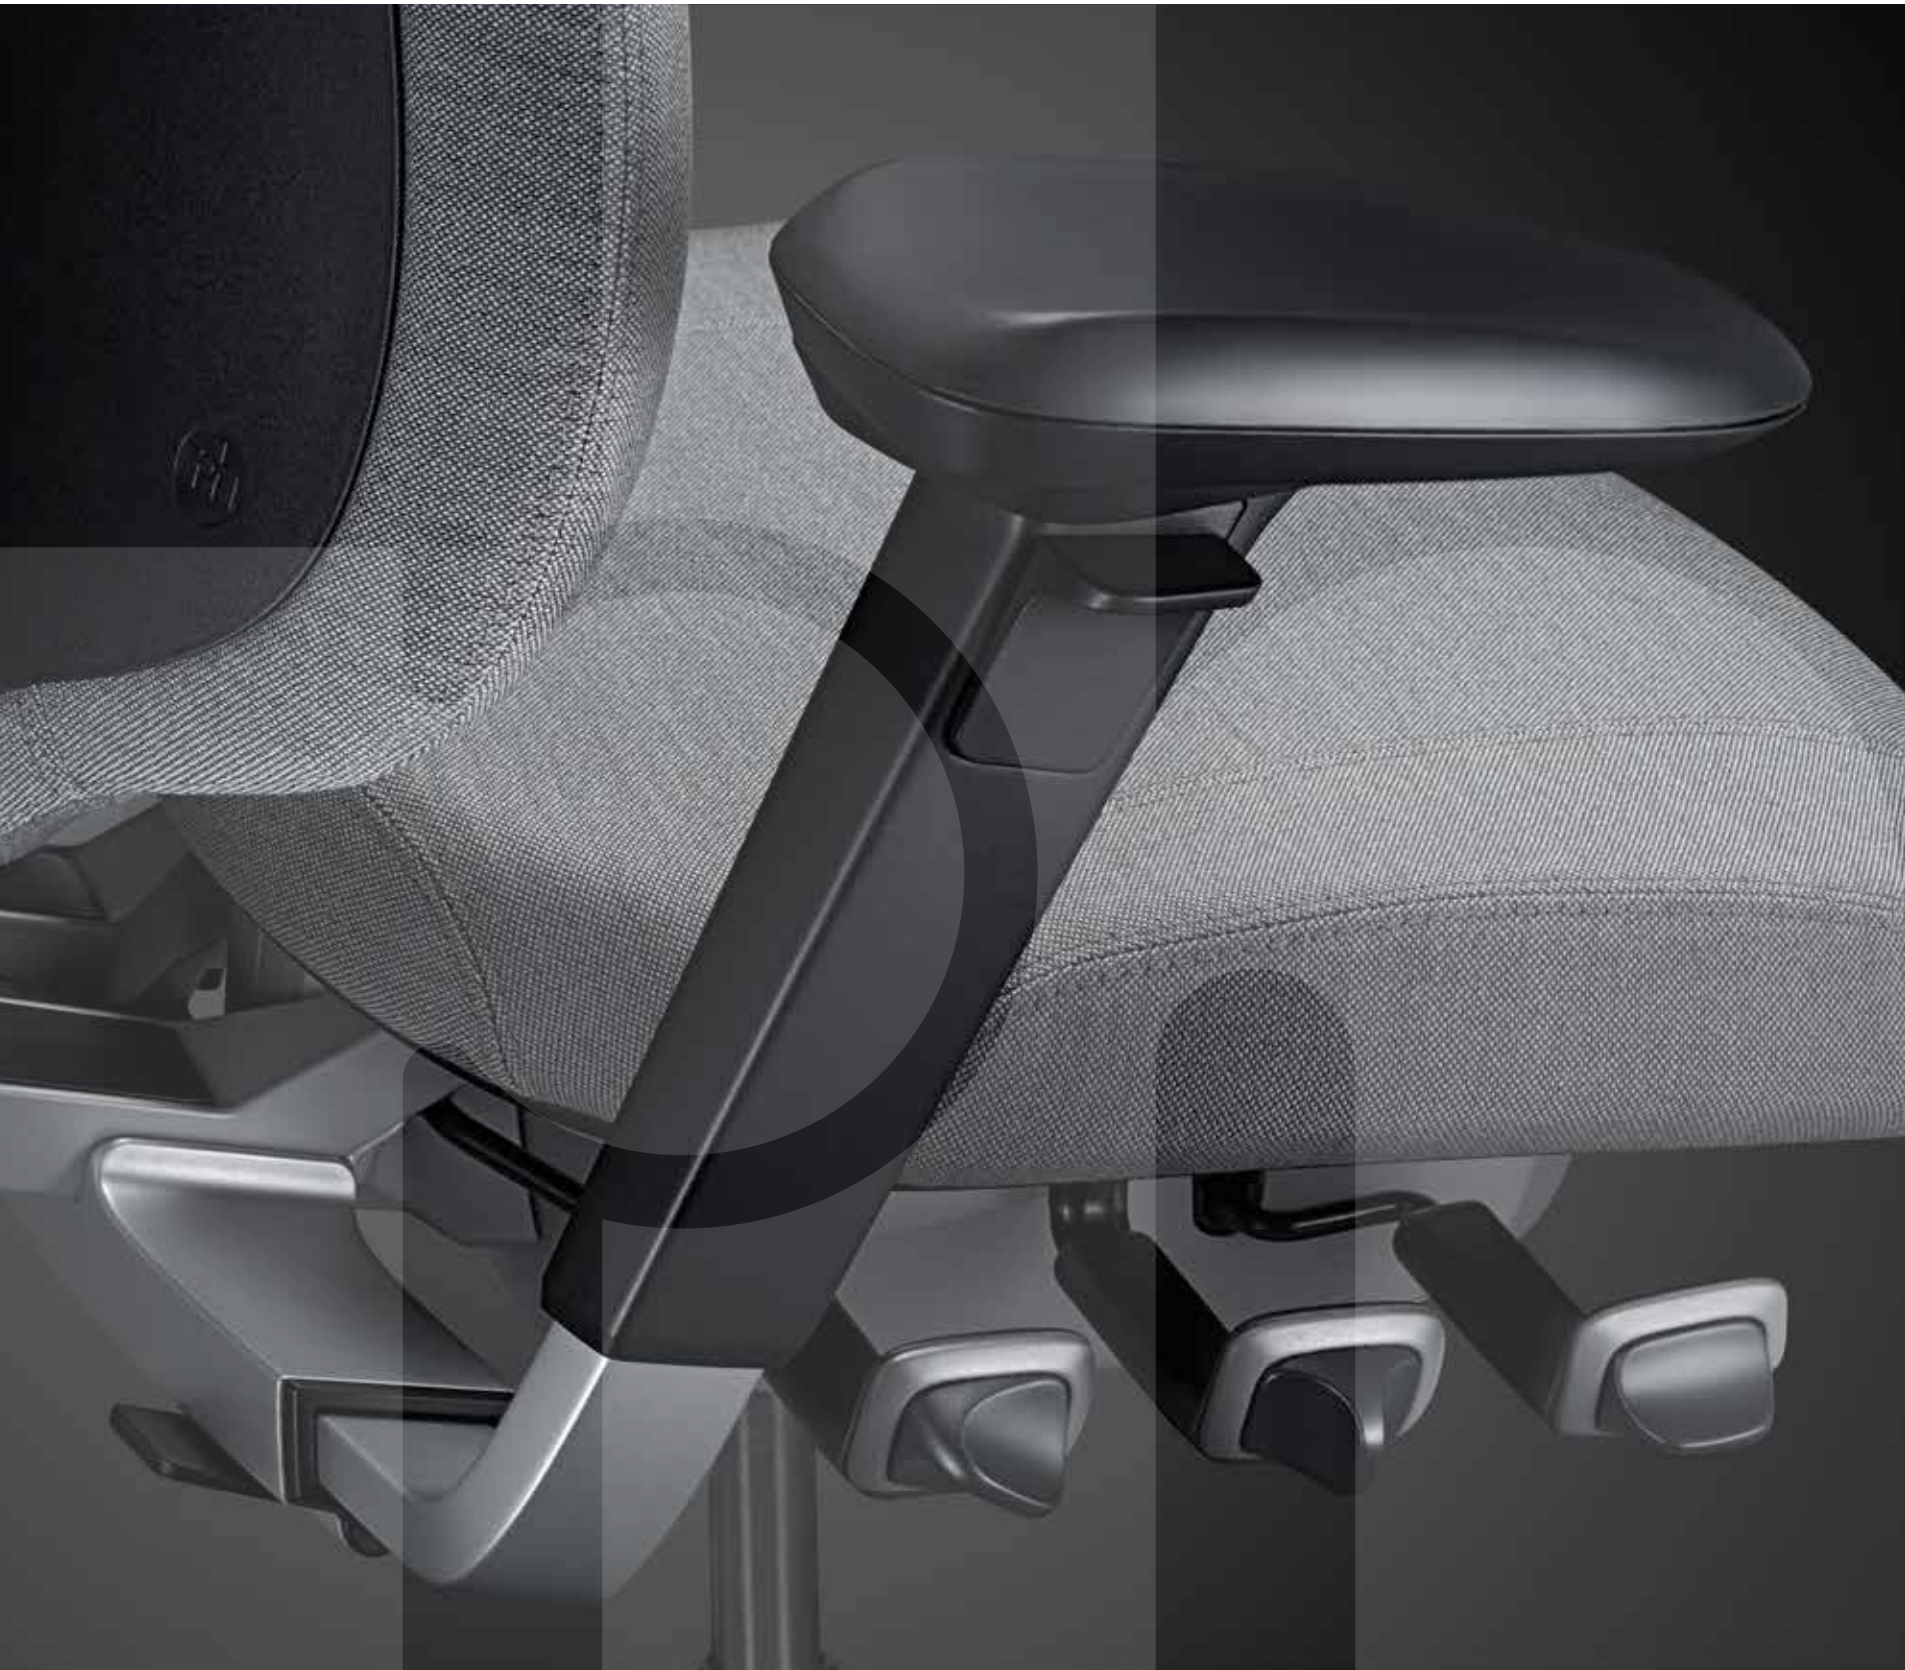

DESIGNED FOR HUMAN PERFORMANCE

Maak kennis met RH Mereo

RH Mereo

RH lanceert een werkstoel met een zakelijke uitstraling. De RH Mereo is ontwikkeld om zowel uw prestaties als die van uw werkomgeving te verbeteren. Hij is eenvoudig aan te passen aan uw lichaamsbouw. Daardoor is de stoel geschikt voor zowel vaste gebruikers als voor gebruik in een kantoorlandschap. Ook in de RH Mereo is het 2PP™-principe toegepast, waardoor actief zitten voor iedereen mogelijk wordt. De stoel is eenvoudig in te stellen. De RH Mereo combineert innovatie, functionaliteit, gebruiksvriendelijkheid en een goed design. Door en door verzorgd tot in het kleinste detail. Neem plaats en kies uw perfecte werkhouding. Dag in, dag uit.

Actief zitten voor iedereen. Kies uw perfecte werkhouding.

Neem plaats

Een doorbraak op het gebied van werkstoelen. Voor iedereen eenvoudig instelbaar.

RH Mereo wil de beste werkstoel zijn. Een stoel die de prestaties van mensen en bedrijven verbetert en een stoel die leidt tot betere resultaten. Dat is een ambitieus streven. De baanbrekende RH Mereo maakt deze ambities waar. Innovatie en design worden gecombineerd met nieuwe technologie, intuïtieve functionaliteit en Scandinavische kwaliteit. De RH Mereo kan op eenvoudige wijze in alle individuele behoeften voorzien. Hiervoor is slechts een kleine aanpassing nodig. De RH Mereo nodigt uit tot een actieve zithouding. En hij zorgt ervoor dat u altijd in de juiste werkhouding zit.

EEN STOEL VOOR IEDEREEN

Na een kleine aanpassing is de RH Mereo geschikt voor iedere gebruiker. Ongeacht wat uw lichaamsbouw is. Een stoel die iedereen past en waarin iedereen actief kan zitten. De RH Mereo is getest aan de hand van internationale normen en standaarden, met uitstekende resultaten. Hij is stevig, eenvoudig uit te breiden, duurzaam en levert jarenlang een positieve bijdrage aan iedere werkplek. De RH Mereo is de enige stoel die u nodig hebt.